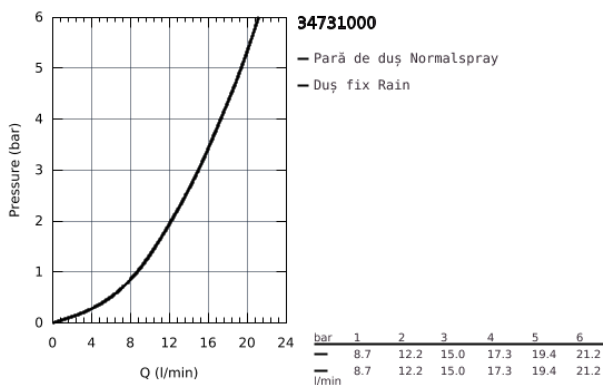

34 731 000 GROHTHERM SETUL DE DUȘ PERFECT RAINSHOWER COSMOPOLITAN 310

DESCRIEREA PRODUSULUI

- Colour: cromat
- compus din:
 - Grohtherm set for final installation with Aquadimmer (24 076)
 - GROHE Rapido SmartBox (35 600/35 604)
 - duș fix metalic Rainshower Cosmopolitan 310 (27 477 000)
 - braț de duș Rainshower de 422 mm (26 146 000)
 - pară de duș Sena (28 034)
 - suport de perete pentru para de duș (27 074 000)
 - cot de ieșire duș Rainshower (27 057 000)
 - furtun de duș Silverflex 1.250 mm (28 388)