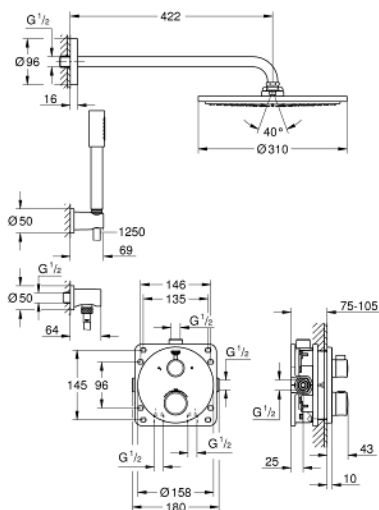

34 731 000 GROHTHERM SETUL DE DUȘ PERFECT RAINSHOWER COSMOPOLITAN 310

DESCRIEREA PRODUSULUI

- Colour: cromat
- compus din:
 - Grohtherm set for final installation with Aquadimmer (24 076)
 - GROHE Rapido SmartBox (35 600/35 604)
 - duș fix metalic Rainshower Cosmopolitan 310 (27 477 000)
 - braț de duș Rainshower de 422 mm (26 146 000)
 - pară de duș Sena (28 034)
 - suport de perete pentru para de duș (27 074 000)
 - cot de ieșire duș Rainshower (27 057 000)
 - furtun de duș Silverflex 1.250 mm (28 388)

34 731 000 GROHTHERM SETUL DE DUȘ PERFECT RAINSHOWER COSMOPOLITAN 310